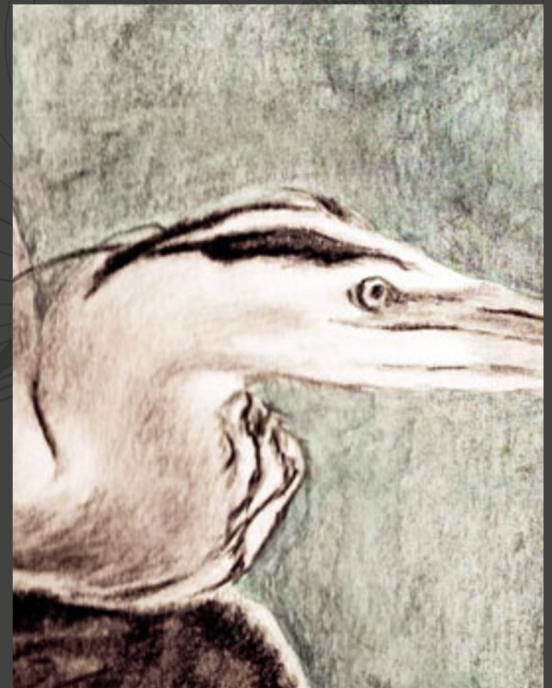

# WALD

## WALD - TIERREIGEN GRAUREIHER - ANMUTIGER GLEITER

Mit kraftvollen Schwingen durchdringt ein Graureiher den nebelverhangenen Wald. In der detaillierten Darstellung fängt die Künstlerin die Eleganz und Präsenz dieses majestätischen Vogels ein. Der kontrastreiche Grafitstrich bringt die feinen Strukturen des Gefieders und die ausgebreiteten Schwingen des Reiher zur Geltung.

Aquarellierbare Farbgraphite in gedämpften Grün- und Grautönen tauchen den Hintergrund in eine mystische Atmosphäre. Die Wolkenformationen verschmelzen mit den Baumwipfeln und lassen den Eindruck eines dichten, unberührten Waldes entstehen.

Die Zeichnung "Anmutigerer Gleiter" ist ein Meisterwerk der Naturdarstellung. Die detaillierte Ausführung und die gekonnte Verwendung von Grafit und Farbgrafiten zeugen von der künstlerischen Meisterschaft der Urheberin.